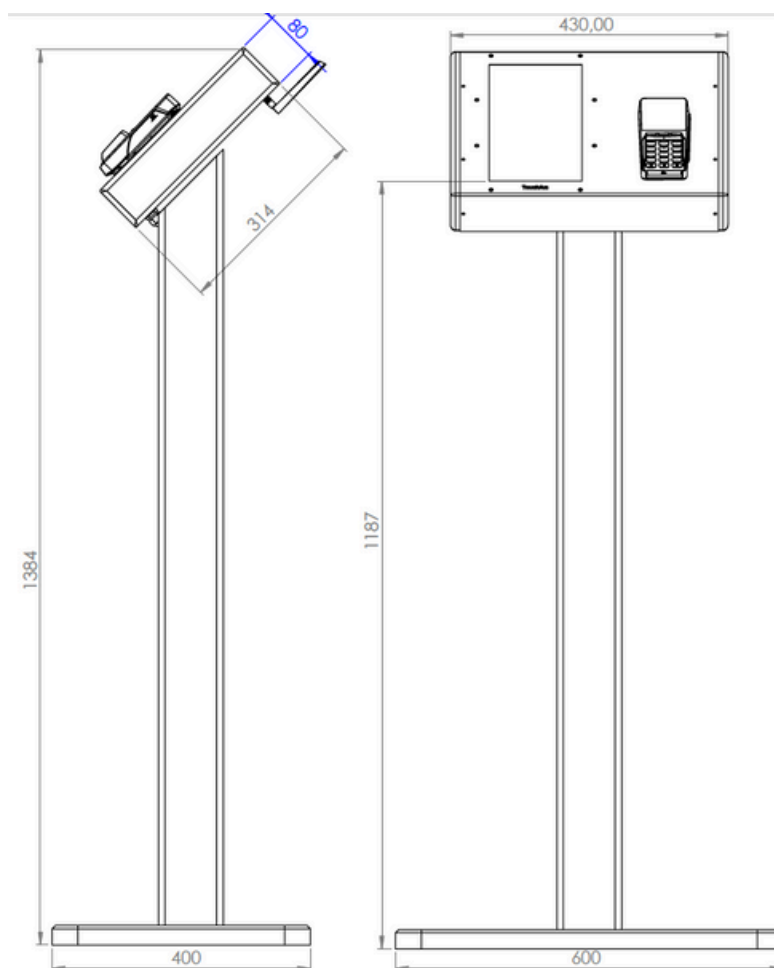

## Dimensions

Hauteur: 42 cm

Largeur: 40 cm

Profondeur: 30 cm

Poids: 10 kg

## Dimensions

Hauteur: 140cm

Largeur: 60 cm

Profondeur: 400 cm

Poids: 10 kg